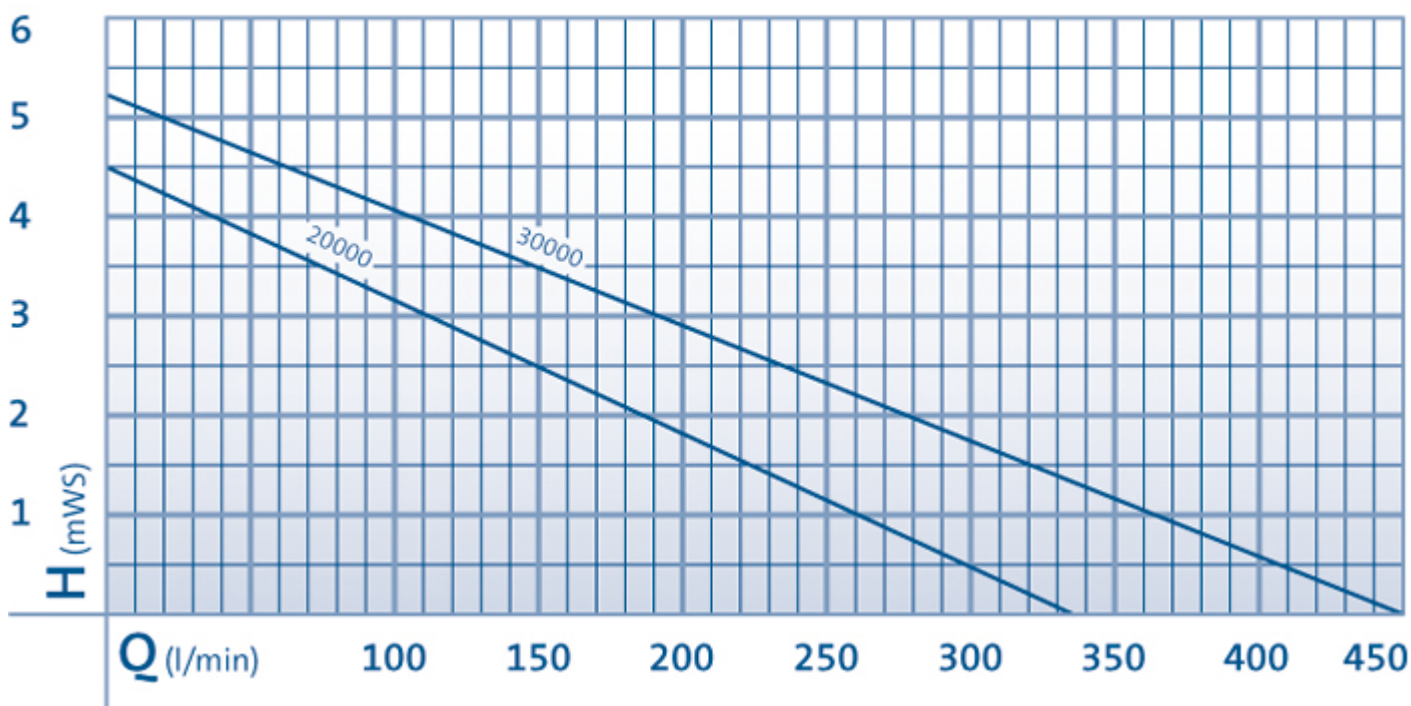

CARACTERISTIQUES TECHNIQUES

Dimensions (L x P x H) mm 380 x 360 x 205 Tension nominale 220 - 240 V / 50/60 Hz Puissance absorbée W 20 - 198 Longueur de câble électrique m 10,00 Poids net kg 11,00 Garantie (+ extension de garantie)* P. 307 Ans 3 + 2 Litres par minute maxi l/min 333 Litres par heure maxi l/h 20000 Colonne d'eau maxi en mètres m 4,50 Raccord côté pression mm 50 Raccord côté pression 2" Raccord côté aspiration mm 50 Raccord côté aspiration 2" Raccord tuyaux flexibles mm 25 / 32 / 38 / 50 Raccord tuyaux flexibles 1", 1 ¼", 1 ½", 2" Surface d'arrivée sur le filtre cm² 1300 Transport des saletés grossières maxi mm 11 Réglage électronique Oui Mode de pose Pose dans l'eau uniquement

Le mécanisme de clapet breveté » intelligent « à l'intérieur de l'AquaMax Eco Twin assure l'exploitation optimale du débit quand un seul moteur est utilisé.

Réglage flexible des 2 moteurs

Les diverses fonctions d'aspiration de l'eau se commandent et se règlent individuellement. Combinaisons possibles : 1. Filtration du fond du bassin et filtre satellite 2. Filtration du fond du bassin et skimmer 3. Filtration du fond du bassin seule

courbe comparative

AquaMax Eco Twin 20000 - 30000

[Lien vers la fiche du produit](#)